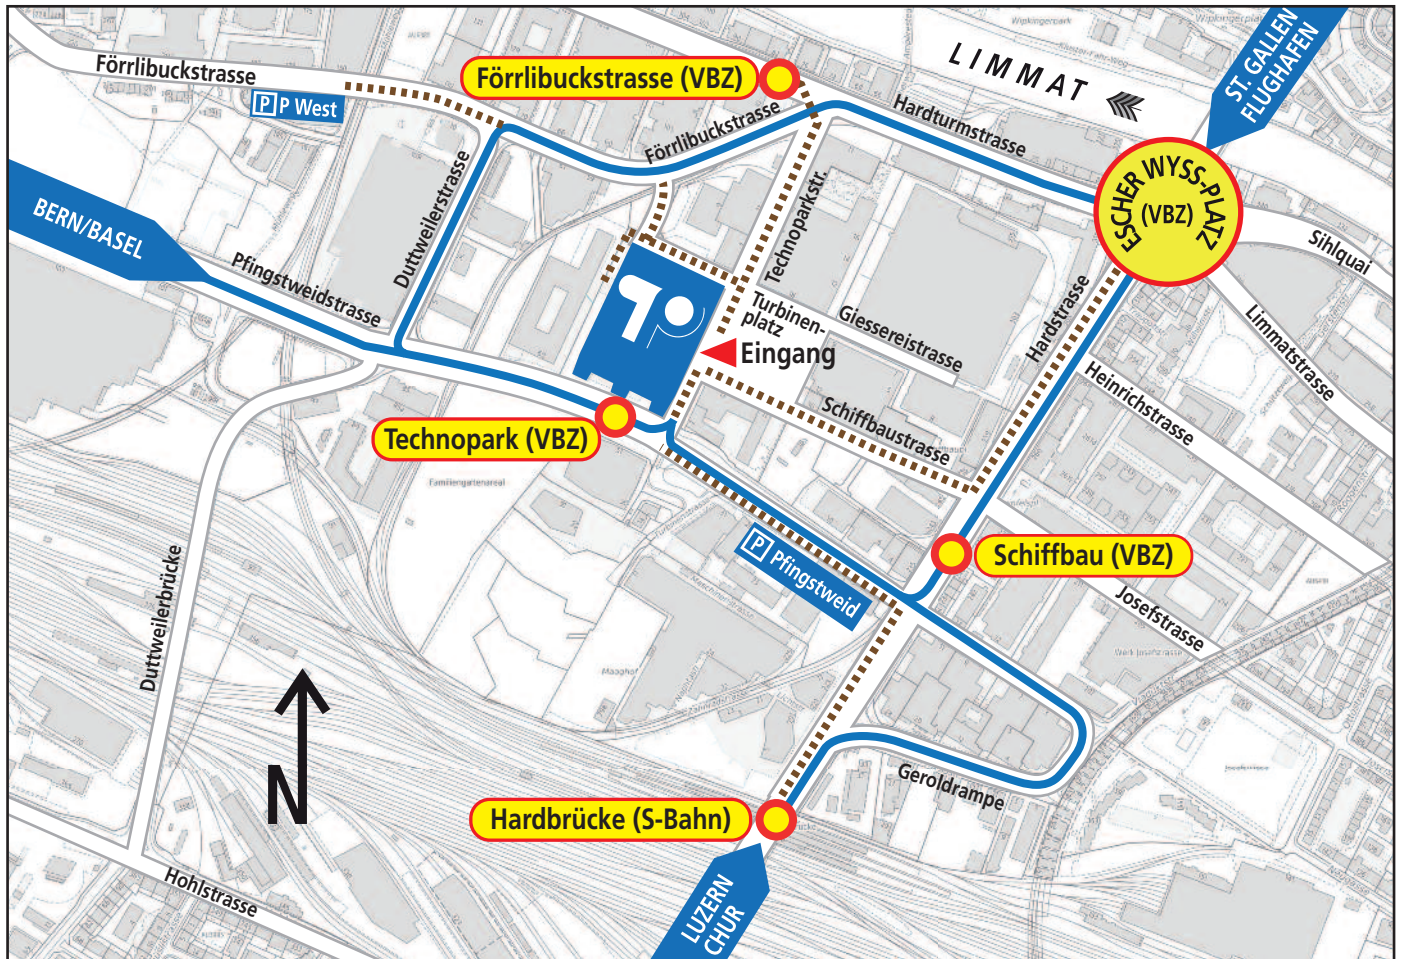

So finden Sie uns

Technoparkstrasse 1, 8005 Zürich, Tel. 044 445 10 00, Fax 044 445 10 01, www.technopark.ch
Technopark Portier: Tel. 044 445 11 11, Fax 044 273 34 50

Geomatik + Vermessung Stadt Zürich 19.10.2011

Anreise mit öffentlichen Verkehrsmitteln

Förrlibuckstrasse (VBZ): Tram Nr. 17 (Fussweg Technoparkstrasse, gestrichelte Linie, durch Sulzer Escher-Wyss-Areal, 4 Min.)*

Escher-Wyss-Platz (VBZ): Tram Nr. 4, 13 oder 17 (Fussweg, entlang Hardstrasse/Schiffbaustrasse, gestrichelte Linie, Technoparkstrasse, 8 Min.)*

Technopark (VBZ): Tram 4 bis Technopark (Fussweg, gestrichelte Linie, Technoparkstrasse, 1 Min.)*

Bus (VBZ) Nr. 33 bis Station Schiffbau (Fussweg, gestrichelte Linie, Technoparkstrasse, 4 Min.)*

Bus (VBZ) Nr. 72 bis Station Schiffbau (Fussweg, gestrichelte Linie, Technoparkstrasse, 4 Min.)*

S-Bahn Linien S3 / S5 / S6 / S7 / S9 / S12 / S15 / S16 (alle Linien mit Verbindungen zu Zürich-HB) oder diverse SBB-Linien von und nach Zürich-HB bis Station Hardbrücke (Fussweg entlang Hardstrasse, gestrichelte Linie, Technoparkstrasse, 8 Min.)*

* Taktfahrplan: zwischen 6.00 - 20.00 Uhr, alle 7.5 Min.

Anreise mit privaten Verkehrsmitteln

Sehr beschränkte Anzahl gebührenpflichtiger Parkplätze in der Tiefgarage TECHNOPARK® Zürich, weitere Parkhäuser: P Pfingstweid und P West

von St.Gallen/Flughafen: über Rosengartenstrasse, Escher-Wyss-Platz-(Brücke), Hardturmstrasse, Förrlibuckstrasse, Duttweilerstrasse (Toni-Areal / ZHdK), Pfingstweidstrasse (ausgezogene Linie), Technoparkstrasse (gestrichelte Linie)

von Bern/Basel: über Pfingstweidstrasse (ausgezogene Linie), Technoparkstrasse (gestrichelte Linie)

von Luzern/Chur: über Hardbrücke, Geroldrampe, Pfingstweidstrasse (ausgezogene Linie), Technoparkstrasse (gestrichelte Linie)

von der City: via Escher-Wyss-Platz, Hardstrasse oder Hardturmstrasse (ausgezogene Linie)

vom P+R Hardturm: Tram 4 (VBZ) nach Förrlibuckstrasse

Wegfahrt vom TECHNOPARK® Richtung Pfingstweidstrasse: nach Bern/Basel

Wegfahrt vom TECHNOPARK® Richtung Förrlibuckstrasse: nach St.Gallen/Flughafen/Luzern/Chur und Zürich-City